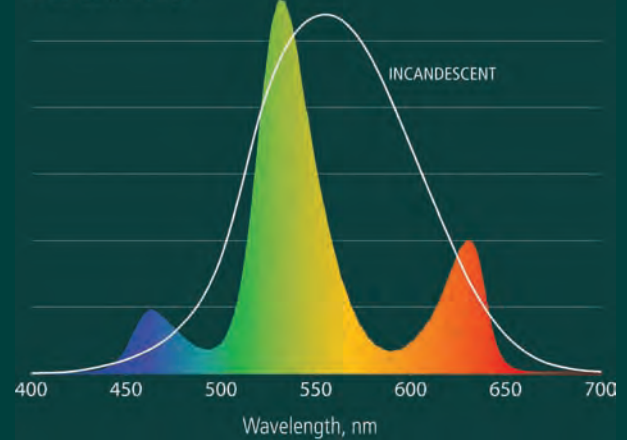

- Desire D40XTI (indice IP66)
- Desire D22 version rail
- Desire D22 version rosace de plafond

Couleur supérieure, contrôle supérieur

x7 comble les lacunes

x7 Color System

RGB Luminaires

La plus large gamme de couleurs

Plus de couleurs, une plus grande flexibilité

x7 Color System

RGB

Contrôle simple

HSI (Teinte, Saturation, Intensité)

Deux étapes faciles pour la sélection des couleurs :

- 1 Choisissez votre couleur (hue)
- 2 Choisissez votre saturation