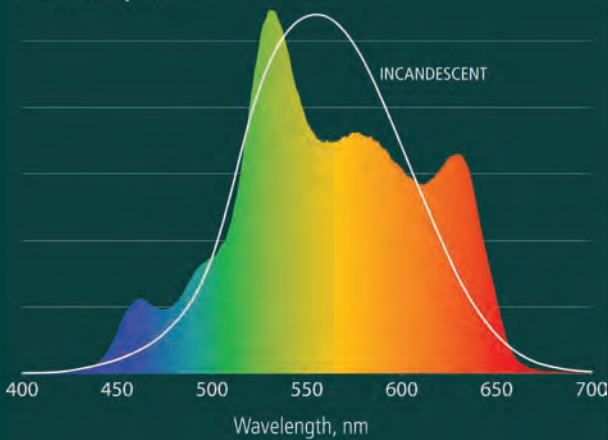

Couleur supérieure, contrôle supérieur

x7 comble les lacunes

x7 Color System