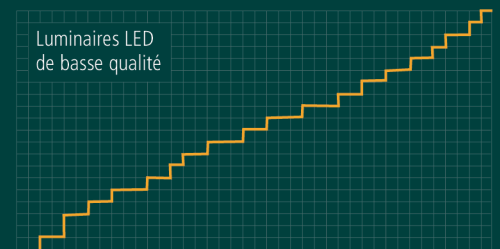

Fondus fluides

Gradation délicate, changements de couleurs subtils

Corporate Headquarters ■ 3031 Pleasant View Rd, PO Box 620979, Middleton WI 53562 0979 USA ■ Tel +1 608 831 4116

London, UK ■ Unit 26-28, Victoria Industrial Estate, Victoria Road, London W3 6UU, UK ■ Tel +44 (0) 20 8896 1000

Rome, IT ■ Via Pieve Torina, 48, 00156 Rome, Italy ■ Tel +39 (06) 32 111 683

Holzkirchen, DE ■ Ohmstrasse 3, 83607 Holzkirchen, Germany ■ Tel +49 (80 24) 47 00-0

Hong Kong ■ Room 1801, 18/F, Tower 1 Phase 1, Enterprise Square, 9 Sheung Yuet Road, Kowloon Bay, Kowloon, Hong Kong ■ Tel +852 2799 1220

Web ■ www.etccconnect.com ■ Copyright©2013 ETC. All Rights Reserved. All product information and specifications subject to change. 7410L1012-FR Rev A 07/13